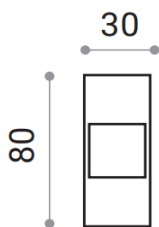

DIVALFER

FICHA TÉCNICA: 620 08 TIRADOR ARMARIO

CARACTERÍSTICAS

- Juego tirador ...10.....200

- Tirador fabricado en Aluminio de alta calidad. Para armarios, puertas interiores de paso y entradas de uso residencial y público.

- Incluye fijaciones para su instalación.

- Medidas:

mm

- Acabados disponibles:

NS 620 06 01

CR 620 06 04

N 620 06 07

BM 620 06 23